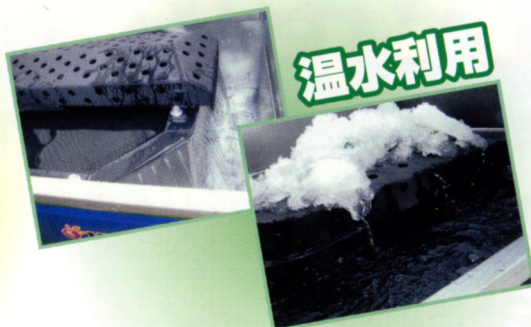

移動式融雪機

融雪王「融メイト」

新開発のトルネードファイアで
雪をどんどん融かす。

驚異のトルネードファイアと温水・排気熱のトリプルパワーで強力融雪

新型移動式融雪機、融雪王「融メイト」は強力バーナーにより燃焼室で炎が渦を巻くトルネードファイアが、驚異的なパワーでグングン雪を融かします。その上、融けた雪が温水のオーバーフローとなり融雪を促進、さらに排気熱も有効活用で融雪時間を大幅に短縮しました。

高い融雪効率 1時間で
スノーダンプ 約 **91** 杯分
スノーダンプ1杯15kgのこしまり雪